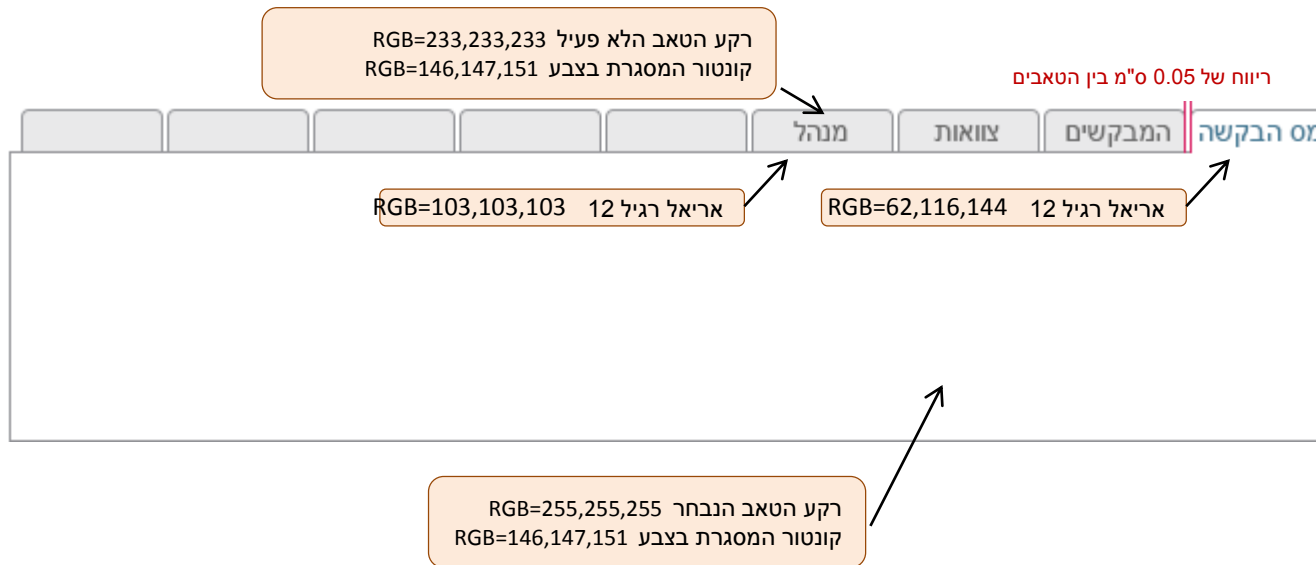

מבנה כרטסת

מבנה דו"ח

* גודל הטקסטים לפי גדלי הטקסט בWord

אריאל רגיל 11 RGB=0,0,0

תאריך 04/12/2017
עמוד 1 מתוך 3

אריאל רגיל 10 RGB=0,0,0

אריאל בולד + קו תחתון 14 RGB=0,0,0

כאן יישב הלוגו – אם יש

רשימת תיקים פרמטרים לחיתוך הדו"ח

אריאל רגיל + קו תחתון 12 RGB=0,0,0

מ _____ עד _____

אריאל רגיל 11 RGB=0,0,0

ארץ: צרפת
סטטוס תיק: סגור

אריאל בולד 12 RGB=255,255,255

אריאל בולד 12 RGB=0,0,0

טבלת תוצאות

רקע כותרת טבלה RGB= 109,109,109

מס' תיק	שם תיק	בעל התיק	ארץ	סוג תיק	ת.פתיחה	ת.סגירה
2	יוסי שמעון	יוסי שמעון	צרפת	עזבון	04/12/2017	04/12/2017
650	צהלה לוי	צהלה לוי	צרפת	צוואה	04/12/2017	04/12/2017
667	ירון כהן	ירון כהן	צרפת	עזבון	04/12/2017	04/12/2017
730	שאול צמח	שאול צמח	צרפת	עזבון	04/12/2017	04/12/2017
854	נאווה חיים	נאווה חיים	צרפת	צוואה	04/12/2017	04/12/2017
1072	שירלי לוי	שירלי לוי	צרפת	עזבון	04/12/2017	04/12/2017

גובה השורה
0.8 ס"מ

אריאל רגיל 11 RGB=0,0,0

רקע שורת סיכום RGB= 217,217,217

אריאל בולד 11 RGB=0,0,0

תיקים לדוח 801